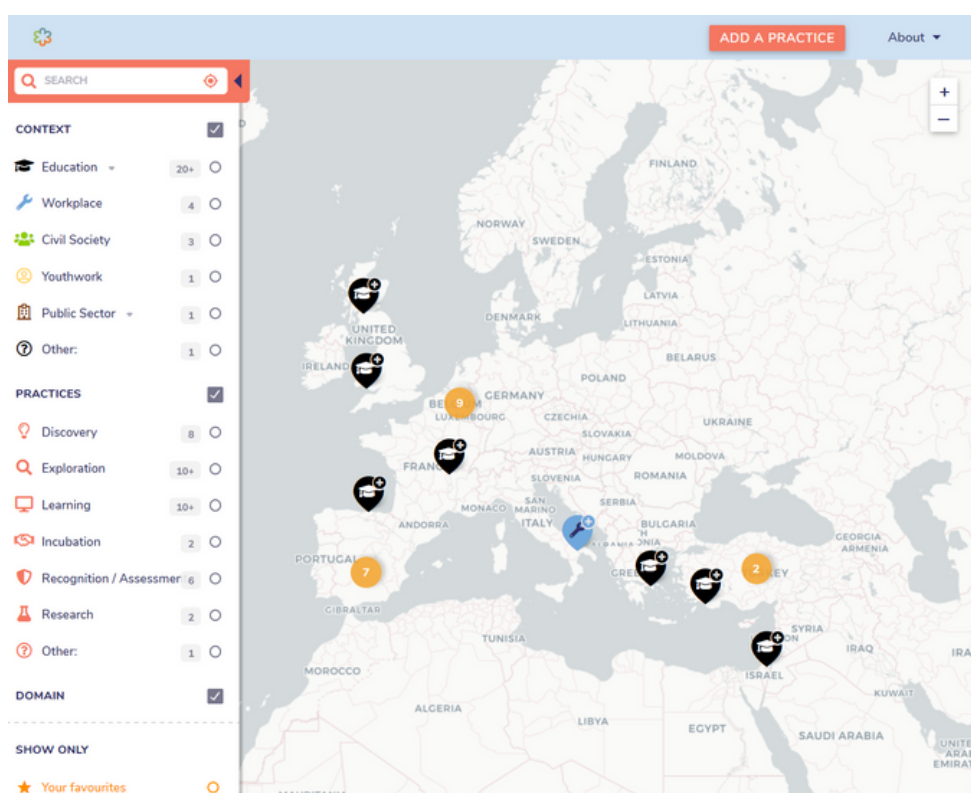

PARA SOLICITAR LAS INSIGNIAS DE EXPLORADOR DE ENTRECOMP DEBES INCLUIR SU PRÁCTICA EN EL MAPA.

- Antes de completar la solicitud de la insignia, registra tu buena práctica en el mapa de prácticas de Entrecomp

El mapa de prácticas de EntreComp es un mapa interactivo. Busca en el mapa para encontrar actividades y organizaciones en su región que trabajen con EntreComp o utiliza la barra de búsqueda y los filtros para encontrar proyectos vinculados a tu área.